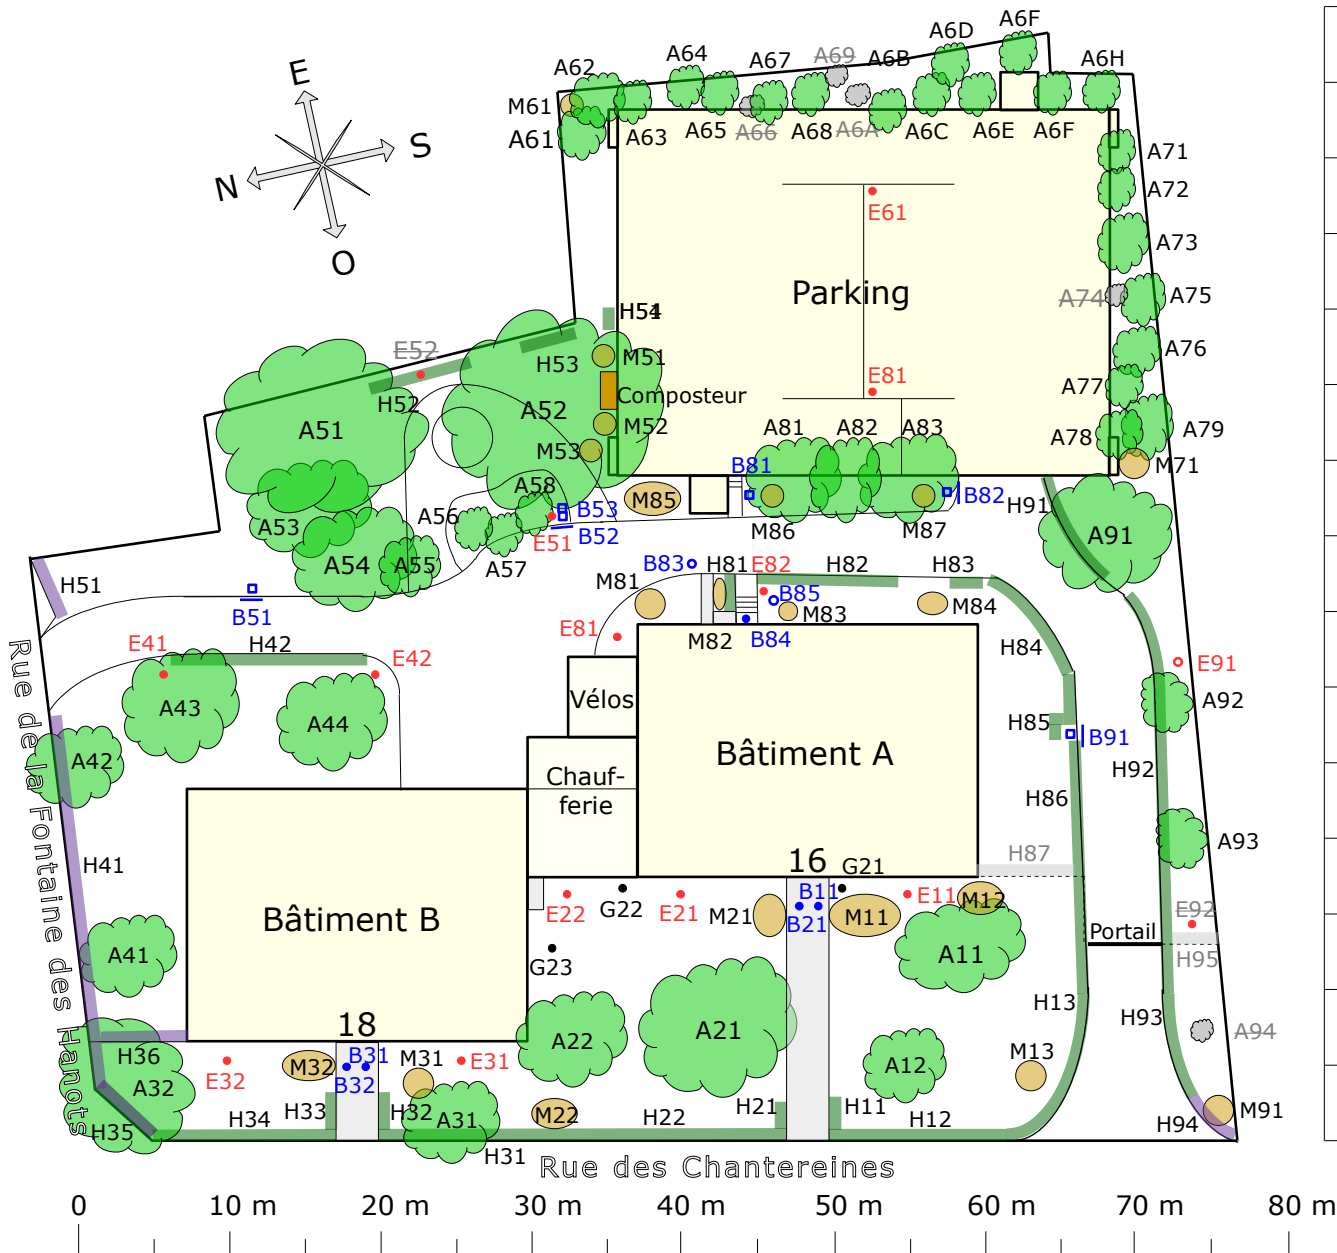

Résidence Chantereines

- 1. 16 Sud-ouest (rue)**
 A11 Bouleau
 A12 Prunus
 M13 Rosiers
- 2. 16-18 Centre ouest (rue)**
 A21 Cèdre
 A22 Érable
- 3. 18 Nord-ouest (rue)**
 A31 Prunus
 A32 Érable
 M31 Lilas
- 4. 18 Nord-est**
 A41 Épicéa
 A42 Érable
 A43 Érable
 A44 Prunus
- 5. 18 Est**
 A51 Platane
 A52 Platane
 A53 Épicéa
 A54 Laurier
 A55 Bouleau
 A56 Bouleau
 A57 Bouleau
 A58 Bouleau
 M51 Rosiers
 M52 Rosiers
- 6. Fossé est (parking)**
 A61 Acacia
 A62
 A63 Laurier
 A64 Acacia
 A65
 A66 Acacia (mort)
 A67 Acacia
 A68
 A69 Acacia (mort)
 A6A Acacia (mort)
 A6B Acacia
 A6C
 A6D
 A6E Acacia
 A6F Acacia
 A6G
 A6H Acacia
- 7. Fossé sud (parking)**
 A71 Érable
 A72
 A73 Acacia
 A74 Acacia (mort)
 A75 Acacia
 A76
 A77 Acacia
 A78
 A79
- 8. 16 Est**
 A81 Érable
 A82 Érable
 A83 Érable
- 9. Sud**
 A91 Érable
 A92 Bouleau
 A93 Bouleau
 A94 Bouleau (mort)

	Axx Arbre
	Hxx Haie de troènes
	Hxx Haie de pyrancthas
	Mxx Massif
	E1x Éclairage (plot)
	E91 Éclairage (poterne)
	B81 Bouche d'égout
	G2x Gaz
	Xxx Élement mort ou HS
	Hxx Haies en projet