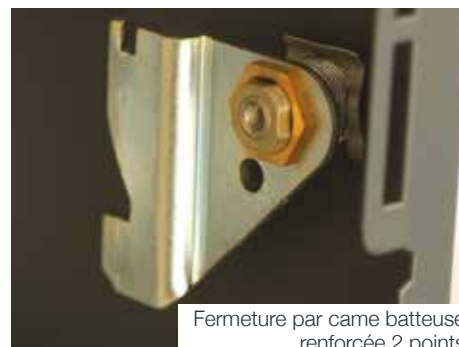

■ Finition (cf : Nuancier métal)

- 20 couleurs satinées fine structure.
- Laquage par poudre polyester cuite au four.

Fermeture par came batteuse renforcée 2 points

REMARQUE :
Les accessoires de 2 cases sont toujours à l'horizontale.