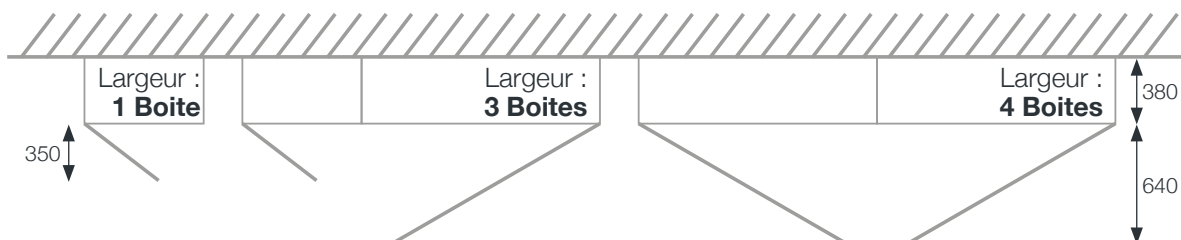

DÉBATTEMENTS DES PORTES COLLECTIVES

Malgré tout le soin apporté à la réalisation de ce nuancier, coloris et teintes sont difficilement reproductibles (échantillons sur demande). Photos non contractuelles.

Noir mat
RAL 9005 FT

Gris anthracite
RAL 7016 FT

Gris graphite
RAL 7024 FT

Gris basalte
RAL 7012 FT

Gris paillette
RAL 9006 FT

Gris lumière
RAL 7035 FT

Bleu saphir
RAL 5003 FT

Olive
RAL 7034 FT

Vert mousse
RAL 6005 FT

Vert prairie
RAL 6017 FT

Rouge raisin
RAL 3007 FT

Rouge pourpre
RAL 3004 FT

Chocolat
RAL 8014 FT

Brun noisette
RAL 8011 FT

Cappuccino
RAL 1019 FT

Grès
RAL 1001 FT

Ivoire clair
RAL 1015 FT

Blanc perle
RAL 1013 FT

Blanc pur
RAL 9010 FT

Blanc craie
RAL 9016 FT

N'hésitez pas !
Venez découvrir notre
Hall d'exposition.

3, rue Guillaumot 75012 Paris ■ Tél. 01 43 43 30 51 ■
(M) (REB) Gare de Lyon ■ e-mail : contact@mercierste.fr ■
Tous nos modèles sont consultables sur :
mercierste.fr ■

MERCIER
BOITES AUX LETTRES